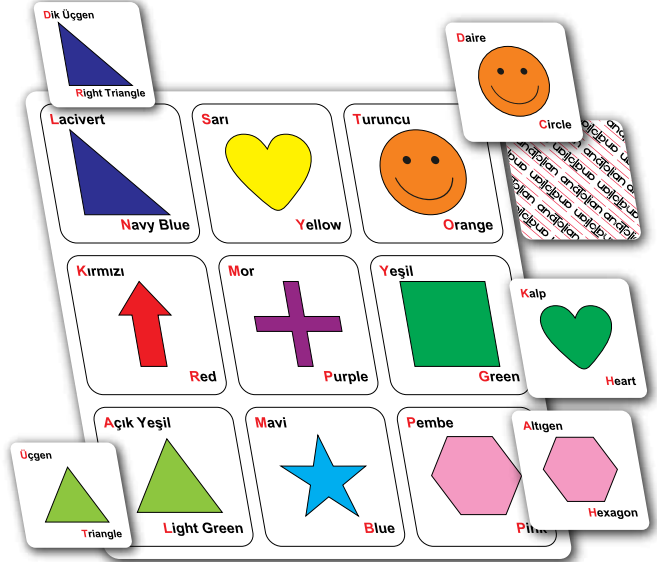

7407

Tombala
Şekiller ve Renkler

40
parça